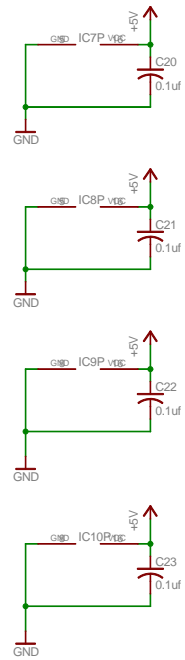

CPU	
TITLE: udisk	
Document Number:	REV:
Date: 7/13/2006 18:20:14	Sheet: 1/7

UNIBUS Drivers

TITLE: udisk

Document Number:

REV:

Date: 7/13/2006 18:20:14

Sheet: 3/7

UNIBUS	
TITLE: udisk	
Document Number:	REV:
Date: 7/13/2006 18:20:14	Sheet: 4/7

Power	
TITLE: udisk	
Document Number:	REV:
Date: 7/13/2006 18:20:14	Sheet: 5/7

IDE / CF Interface	
TITLE: udisk	
Document Number:	REV:
Date: 7/13/2006 18:20:14	Sheet: 6/7

USB	
TITLE: udisk	
Document Number:	REV:
Date: 7/13/2006 18:20:14	Sheet: 7/7