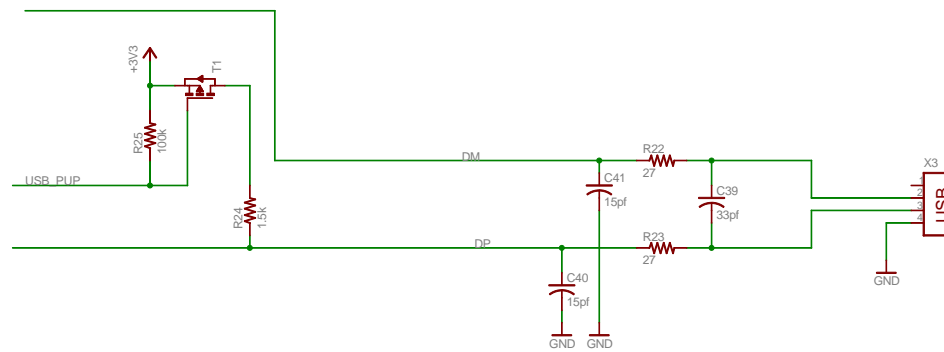

Power	
TITLE: udisk	
Document Number:	REV:
Date: 7/13/2006 18:20:14	Sheet: 5/7

IDE / CF Interface	
TITLE: udisk	
Document Number:	REV:
Date: 7/13/2006 18:20:14	Sheet: 6/7

USB	
TITLE: udisk	
Document Number:	REV:
Date: 7/13/2006 18:20:14	Sheet: 7/7