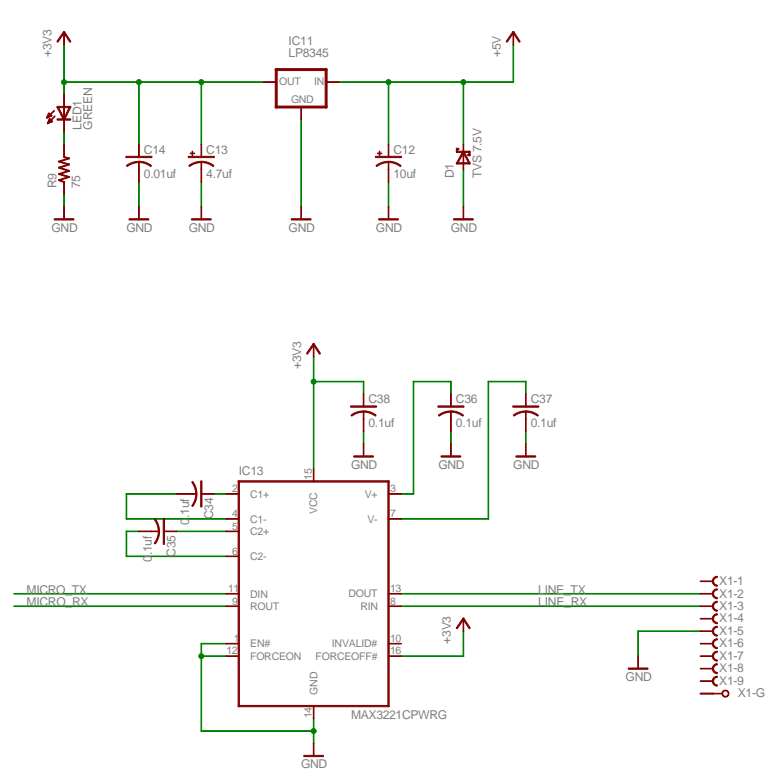

Power	
TITLE: udisk	
Document Number:	REV:
Date: 7/13/2006 18:20:14	Sheet: 5/7

IDE / CF Interface	
TITLE: udisk	
Document Number:	REV:
Date: 7/13/2006 18:20:14	Sheet: 6/7

USB	
TITLE: udisk	
Document Number:	REV:
Date: 7/13/2006 18:20:14	Sheet: 7/7