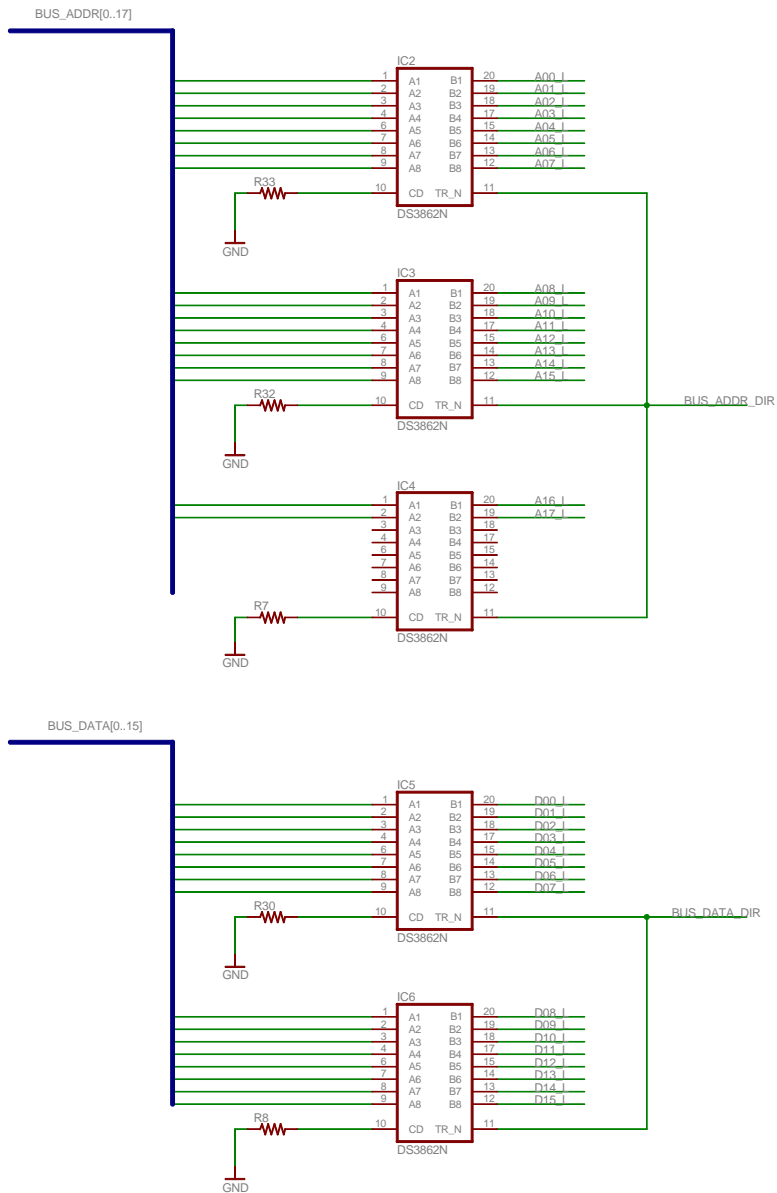

CPU	
TITLE: udisk	
Document Number:	REV:
Date: 7/13/2006 18:20:14	Sheet: 1/7

UNIBUS Drivers

TITLE: udisk

Document Number:

REV:

Date: 7/13/2006 18:20:14

Sheet: 3/7

UNIBUS	
TITLE: udisk	
Document Number:	REV:
Date: 7/13/2006 18:20:14	Sheet: 4/7

Power	
TITLE: udisk	
Document Number:	REV:
Date: 7/13/2006 18:20:14	Sheet: 5/7

IDE / CF Interface	
TITLE: udisk	
Document Number:	REV:
Date: 7/13/2006 18:20:14	Sheet: 6/7

USB	
TITLE: udisk	
Document Number:	REV:
Date: 7/13/2006 18:20:14	Sheet: 7/7