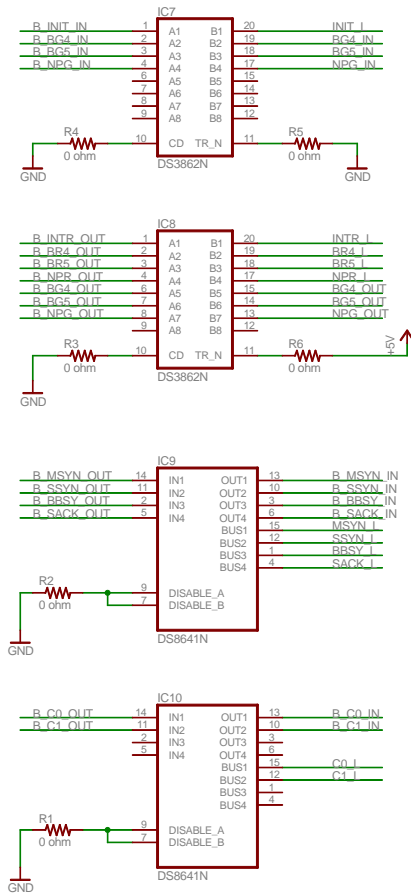

CPU	
TITLE: udisk	
Document Number:	REV:
Date: 7/13/2006 18:20:14	Sheet: 1/7

UNIBUS Drivers

TITLE: udisk

Document Number:

REV:

Date: 7/13/2006 18:20:14

Sheet: 3/7

UNIBUS	
TITLE: udisk	
Document Number:	REV:
Date: 7/13/2006 18:20:14	Sheet: 4/7

Power	
TITLE: udisk	
Document Number:	REV:
Date: 7/13/2006 18:20:14	Sheet: 5/7

IDE / CF Interface	
TITLE: udisk	
Document Number:	REV:
Date: 7/13/2006 18:20:14	Sheet: 6/7

USB	
TITLE: udisk	
Document Number:	REV:
Date: 7/13/2006 18:20:14	Sheet: 7/7