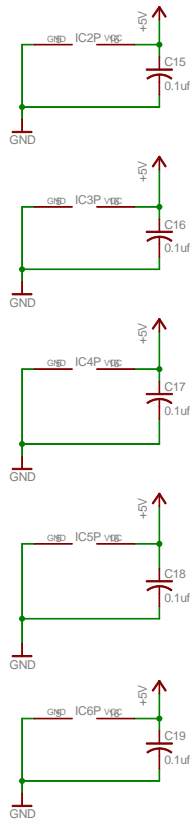

CPU	
TITLE: udisk	
Document Number:	REV:
Date: 7/13/2006 18:20:14	Sheet: 1/7

UNIBUS Drivers

TITLE: udisk

Document Number:

REV:

Date: 7/13/2006 18:20:14

Sheet: 3/7

UNIBUS	
TITLE: udisk	
Document Number:	REV:
Date: 7/13/2006 18:20:14	Sheet: 4/7

Power	
TITLE: udisk	
Document Number:	REV:
Date: 7/13/2006 18:20:14	Sheet: 5/7

IDE / CF Interface	
TITLE: udisk	
Document Number:	REV:
Date: 7/13/2006 18:20:14	Sheet: 6/7

USB	
TITLE: udisk	
Document Number:	REV:
Date: 7/13/2006 18:20:14	Sheet: 7/7