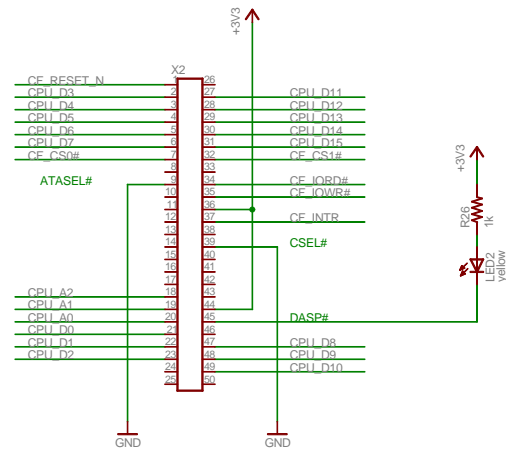

Power	
TITLE: udisk	
Document Number:	REV:
Date: 7/13/2006 18:20:14	Sheet: 5/7

IDE / CF Interface	
TITLE: udisk	
Document Number:	REV:
Date: 7/13/2006 18:20:14	Sheet: 6/7

USB	
TITLE: udisk	
Document Number:	REV:
Date: 7/13/2006 18:20:14	Sheet: 7/7