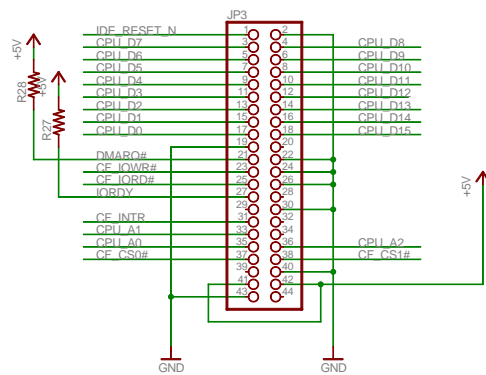

Power	
TITLE: udisk	
Document Number:	REV:
Date: 7/13/2006 18:20:14	Sheet: 5/7

IDE / CF Interface	
TITLE: udisk	
Document Number:	REV:
Date: 7/13/2006 18:20:14	Sheet: 6/7

USB	
TITLE: udisk	
Document Number:	REV:
Date: 7/13/2006 18:20:14	Sheet: 7/7